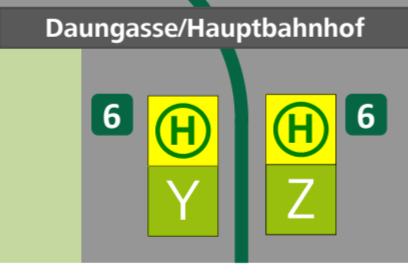

# Haltestellenplan | Map Graz Hauptbahnhof

Gültig ab 10. Juli 2022

## Abfahrt (Linie, Ziel, Steig)

1	Jakominiplatz (Zentrum), Mariatrost	A
4	Jakominiplatz (Zentrum), Liebenau Murpark	A
6	Jakominiplatz (Zentrum), St. Peter	Y A
7	Jakominiplatz (Zentrum), LKH Med Uni	A
1	Eggenberg/UKH	B
4	Reininghaus	B
6	Smart City	Z B
7	Wetzelsdorf	B
N1	Jakominiplatz, Mariatrost, Fölling P+R	A
N2	Jakominiplatz, Uni, Wirtschaftskammer	A
N7	Jakominiplatz, St. Leonhard, Ragnitz, Stifting	A
N1	Smart City, Eggenberg, Gösting	B
N2	Reininghaus, Webling	B
N7	Wetzelsdorf, Karl-Etzel-Weg	B

52	Zentralfriedhof	E
52	Shopping-Nord, Andritz, Ziegelstraße	D
53	Andritz, Stattegg Fuß der Leber	D
58	Mariagrün, St. Leonhard, Ragnitz	F
62X	WKO-WIFI (Expressbus)	G
63	Universität, Schulzentrum St. Peter	F
100	Gratkorn, Bruck an der Mur	W
110	Gratkorn, Gratwein, Rein, Enzenbach	W
120	Judendorf, Gratwein, Stiwoll	W
121	Judendorf, St. Oswald	W
130	Judendorf, Gratwein, St. Pankrazen	W
140	Gratkorn, Semriach	W
200	201 Weiz	U
300	X30 X31 Hartberg	U