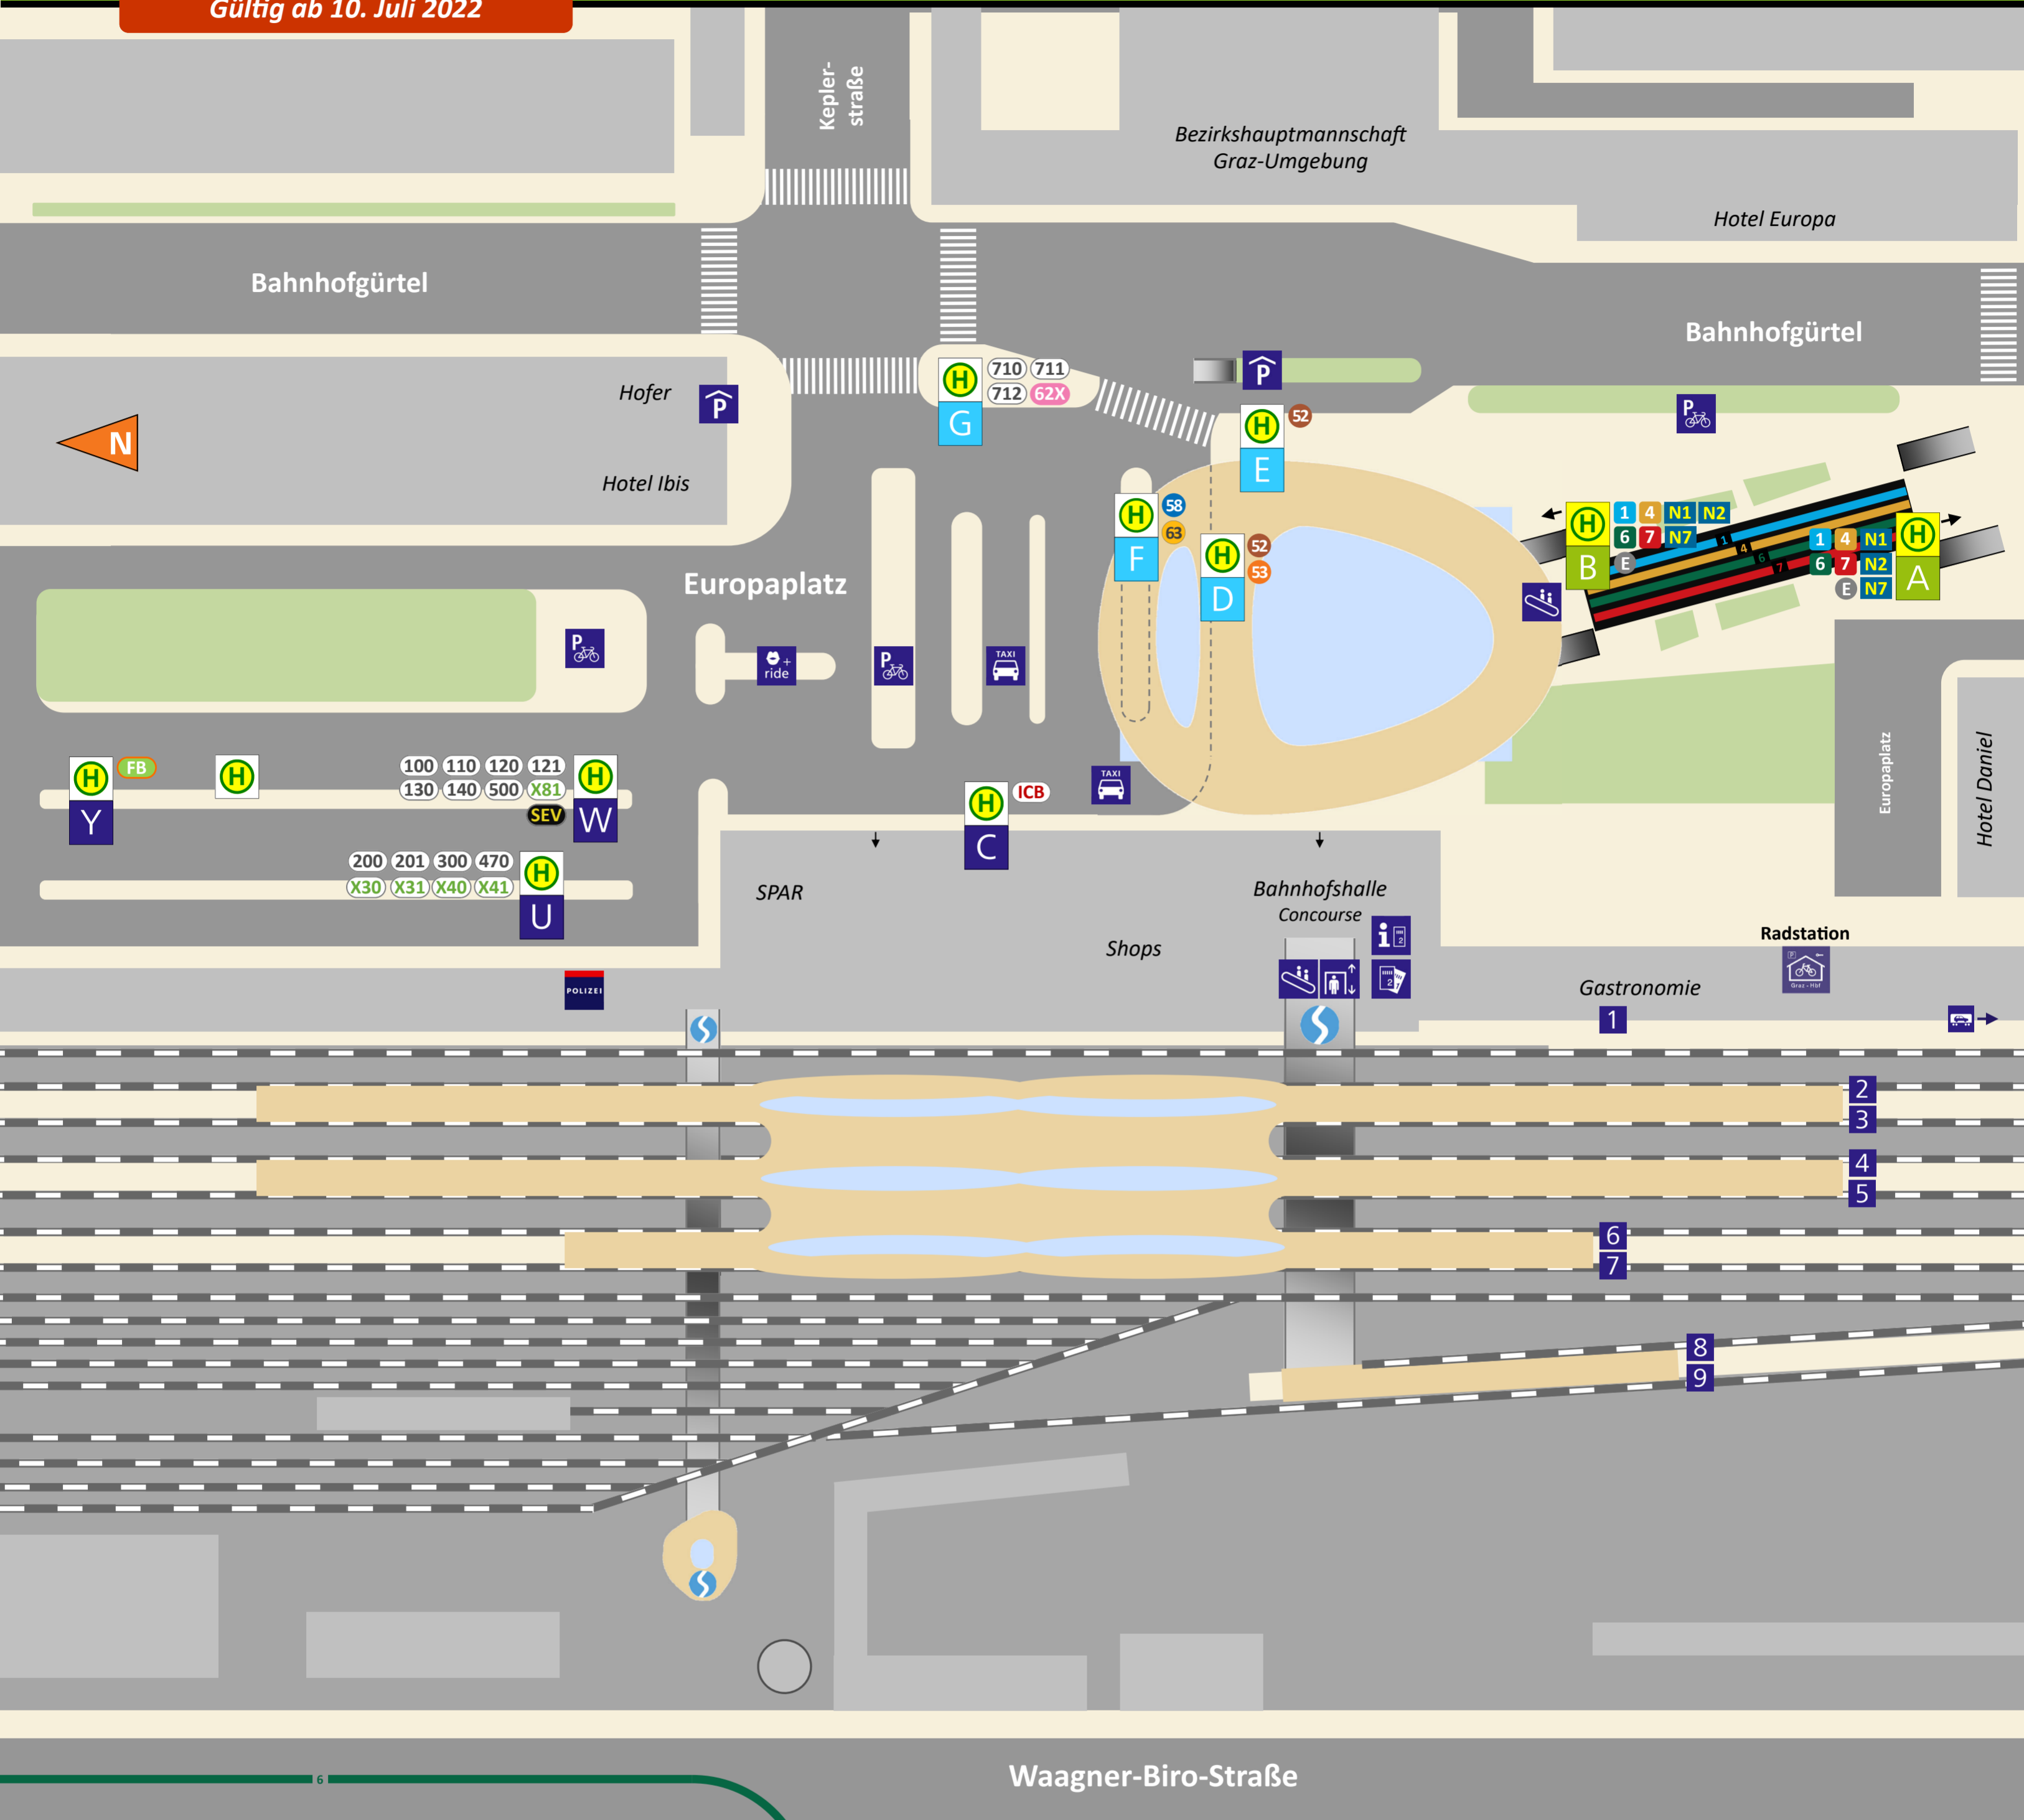

# Haltestellenplan | Map Graz Hauptbahnhof

Gültig ab 10. Juli 2022

## Abfahrt (Linie, Ziel, Steig)

1	Jakominiplatz (Zentrum), Mariatrost	A
4	Jakominiplatz (Zentrum), Liebenau Murpark	A
6	Jakominiplatz (Zentrum), St. Peter	Y A
7	Jakominiplatz (Zentrum), LKH Med Uni	A
1	Eggenberg/UKH	B
4	Reininghaus	B
6	Smart City	Z B
7	Wetzelsdorf	B
N1	Jakominiplatz, Mariatrost, Fölling P+R	A
N2	Jakominiplatz, Uni, Wirtschaftskammer	A
N7	Jakominiplatz, St. Leonhard, Ragnitz, Stifting	A
N1	Smart City, Eggenberg, Gösting	B
N2	Reininghaus, Webling	B
N7	Wetzelsdorf, Karl-Etzel-Weg	B

52	Zentralfriedhof	E
52	Shopping-Nord, Andritz, Ziegelstraße	D
53	Andritz, Stattegg Fuß der Leber	D
58	Mariagrün, St. Leonhard, Ragnitz	F
62X	WKO-WIFI (Expressbus)	G
63	Universität, Schulzentrum St. Peter	F
100	Gratkorn, Bruck an der Mur	W
110	Gratkorn, Gratwein, Rein, Enzenbach	W
120	Judendorf, Gratwein, Stiwoll	W
121	Judendorf, St. Oswald	W
130	Judendorf, Gratwein, St. Pankrazen	W
140	Gratkorn, Semriach	W
200	201 Weiz	U
300	X30 X31 Hartberg	U

## Departure (Route, destination, position)

470	X40 X41 Fürstenfeld	U
500	St. Stefan im Rosental	W
710	Hitzendorf, Söding-Mooskirchen Bf.	G
711	Mantscha, Premstätten-Tobelbad Bf.	G
712	Hitzendorf, St. Bartholomä	G
X81	Trofaiach, Hafning (via A9)	W
ICB	IC-Bus Wolfsberg, Klagenfurt	C
SEV	Schienenersatzverkehr	W
FB	Flixbus, Fernbusse	Y
1	Bruck an der Mur	1-9
3	Fehring, Szentgotthárd	1-9
5	Flughafen Graz, Spielfeld-Straß	1-9
6	61 Wies-Eibiswald	1-9
7	Köflach	1-9
EC/IC/RJ	Wien, Salzburg, Linz	1-9